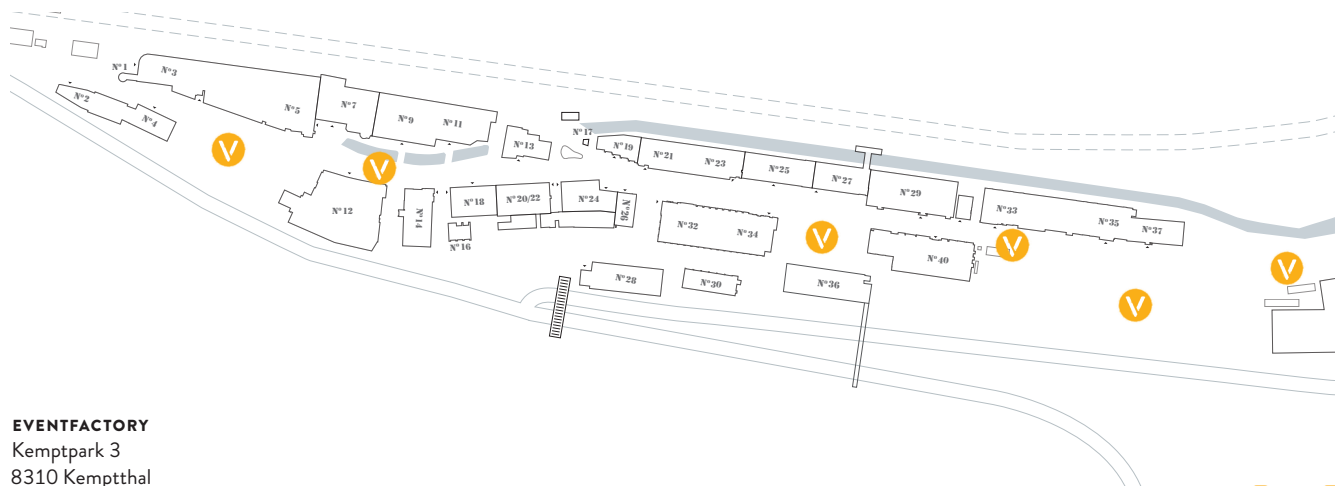

THE VALLEY
— eventfactory —

N° 100

zwischen
BACKSTEIN
und
IDYLLE

N°100 | OPENAIR

Hier in Kempththal, zwischen Zürich und Winterthur liegt es: ein aussergewöhnliches und lebendiges Areal. Vom gemütlichen Foodfestival bis zum Open-Air-Grossevent im Valley finden Sie die passende Freiluft-Location.

ABMESSUNGEN

Gesamtfläche	~4500 m ²
North Valley Parking ⁰¹	19 × 70 m
North Valley Road ⁰²	13 × 230 m
Max. Kapazität	~4500

IDEAL GEEIGNET FÜR

AUTOTREFFEN
ROADSHOWS
FAHRZEUGPRÄSENTATIONEN

EVENTFACTORY

Kempthpark 3
8310 Kempththal

Downtown
8310 Kempththal

KOSTEN

AUF ANFRAGE

ABMESSUNGEN

Gesamtfläche	~3500 m ²
Downtown Valley Square 01	26 × 45 m
Downtown Road 02	17 × 130 m
Max. Kapazität	~7000

IDEAL GEEIGNET FÜR

KONZERTE
FIRMENFEIERN
STRASSENFESTE
OPENAIR KINO
ROADSHOWS
AUTOTREFFEN

ABMESSUNGEN

Gesamtfläche	~1250 m ²
South Valley Road 01	26 × 45 m
South Valley Givaudan 02	17 × 130 m
Max. Kapazität	~1500

IDEAL GEEIGNET FÜR

STRASSENFESTE
ROADSHOWS
AUTOTREFFEN
FIRMENFEIERN

EVENTFACTORY

Kempthpark 3
8310 Kempththal