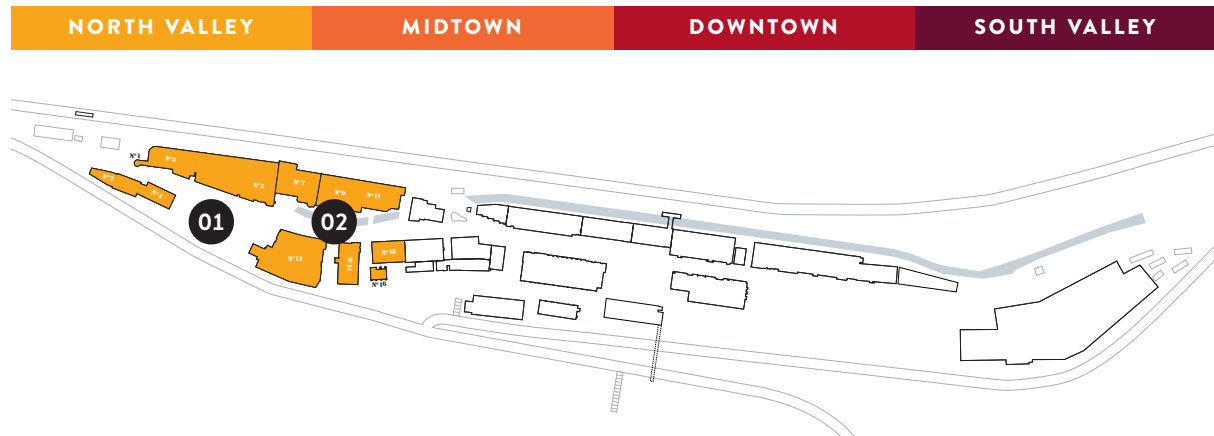

EVENTBEREICH INFORMATIONEN

100a NORTH VALLEY

ADRESSE

North Valley
8310 Kempththal

KOSTEN

AUF ANFRAGE

ABMESSUNGEN

Gesamtfläche	~4500 m²
North Valley Parking ⁰¹	19 × 70 m
North Valley Road ⁰²	13 × 230 m
Max. Kapazität	~4500

IDEAL GEEIGNET FÜR

AUTOTREFFEN
ROADSHOWS
FAHRZEUGPRÄSENTATIONEN

EVENTFACTORY

Kempthpark 3
8310 Kempththal

+41 71 791 91 75
info@valley-eventfactory.ch
www.valley-eventfactory.ch