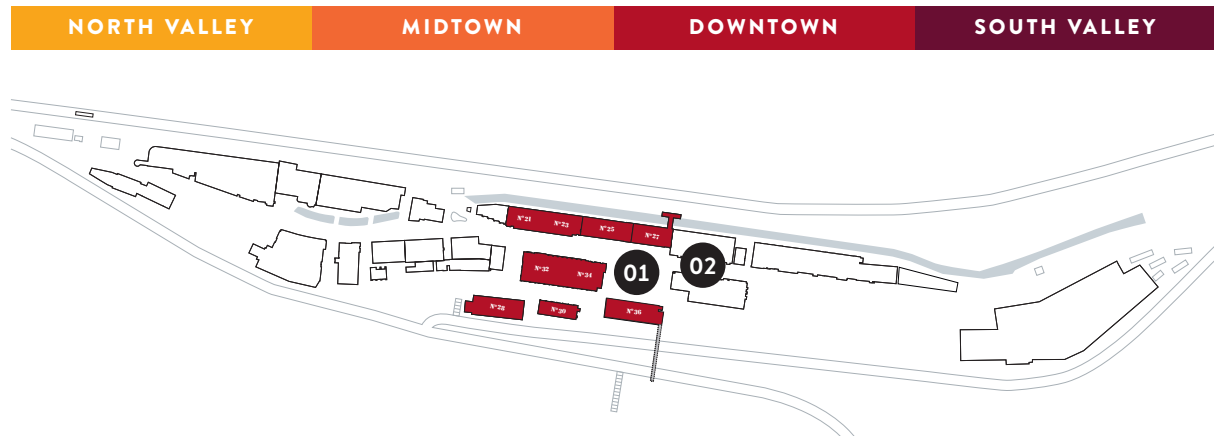

EVENTBEREICH INFORMATIONEN

100c DOWNTOWN

ADRESSE

Downtown
8310 Kempththal

KOSTEN

AUF ANFRAGE

ABMESSUNGEN

Gesamtfläche	~3500 m²
Downtown Valley Square 01	26 × 45 m
Downtown Road 02	17 × 130 m
Max. Kapazität	~7000

IDEAL GEEIGNET FÜR

KONZERTE
FIRMENFEIERN
STRASSENFESTE
OPENAIR KINO
ROADSHOWS
AUTOTREFFEN

EVENTFACTORY

Kempthpark 3
8310 Kempththal

+41 71 791 91 75
info@valley-eventfactory.ch
www.valley-eventfactory.ch