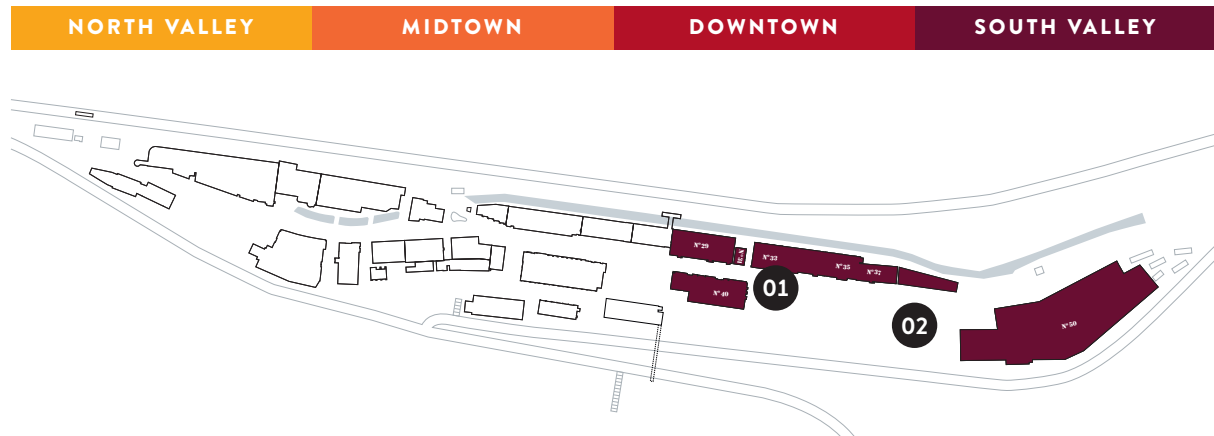

EVENTBEREICH INFORMATIONEN

100d SOUTH VALLEY

ADRESSE

South Valley
8310 Kempththal

KOSTEN

AUF ANFRAGE

ABMESSUNGEN

Gesamtfläche	~1250 m²
South Valley Road 01	26 × 45 m
South Valley Givaudan 02	17 × 130 m
Max. Kapazität	~1500

IDEAL GEEIGNET FÜR

STRASSENFESTE
ROADSHOWS
AUTOTREFFEN
FIRMENFEIERN

EVENTFACTORY

Kempthpark 3
8310 Kempththal

+41 71 791 91 75
info@valley-eventfactory.ch
www.valley-eventfactory.ch