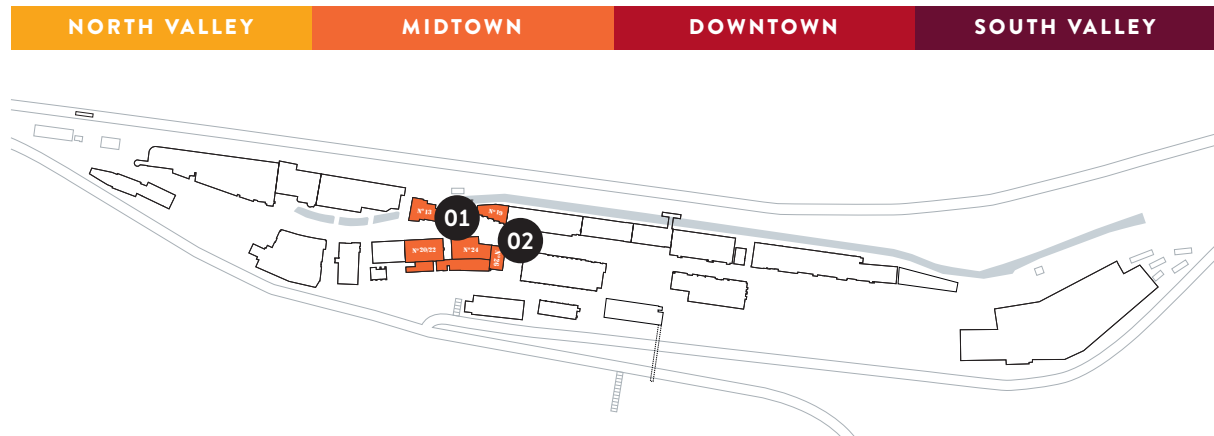

EVENTBEREICH INFORMATIONEN

100b MIDTOWN

ADRESSE

Midtown
8310 Kempththal

KOSTEN

AUF ANFRAGE

ABMESSUNGEN

Gesamtfläche	~1500 m²
Midtown Maggi Square ⁰¹	17 × 30 m
Midtown Road ⁰²	13 × 80 m
Max. Kapazität	~1500

IDEAL GEEIGNET FÜR

AUTOTREFFEN
FIRMENFEIERN
KLEINE KONZERTE

EVENTFACTORY

Kempththal 3
8310 Kempththal

+41 71 791 91 75
info@valley-eventfactory.ch
www.valley-eventfactory.ch