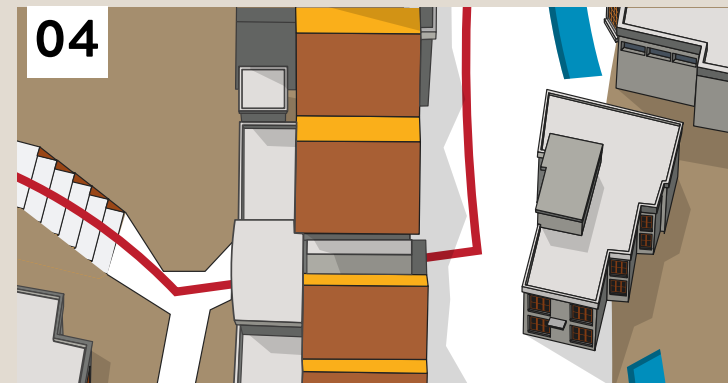

MOTORWORLD

HIER FINDEN SIE FOLGENDE LOCATIONS

- Foyer (EG)
- PitStop (EG)
- Ballroom (1. OG)
- Meeting 1-3 (ZG)

01 Nehmen Sie vom Parkfeld Valley West die Treppe zur Winterthurerstrasse. Die Treppe finden Sie neben der Parkuhr.

02 Folgen Sie der Winterthurerstrasse bis zur Kreuzung Pfäffikerstrasse. Hier überqueren Sie beide Strassen und blicken direkt auf den Arealzugang West.

04 Gehen Sie nun nach links.

03 Gehen Sie die Treppe hinunter und durch das Atrium. Nun stehen Sie auf der Valley Road!

05 Nach etwa 200 Metern blicken Sie auf den Motorworld Eingang Süd (rechte Strassenseite, direkt neben dem Kamin)

ca. 7 Minuten

fussweg

VALLEY SQUARE

ca. 7 Minuten

fussweg

Nehmen Sie vom Parkfeld Valley West die Treppe zur Winterthurerstrasse. Die Treppe finden Sie neben der Parkuhr.