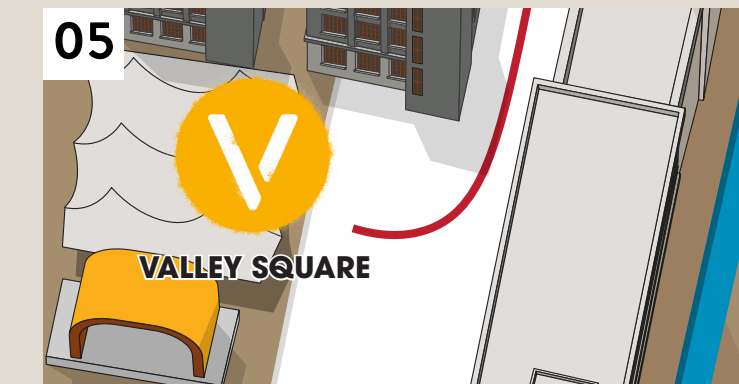

Nach etwa 200 Metern blicken Sie auf den VALLEY SQUARE.