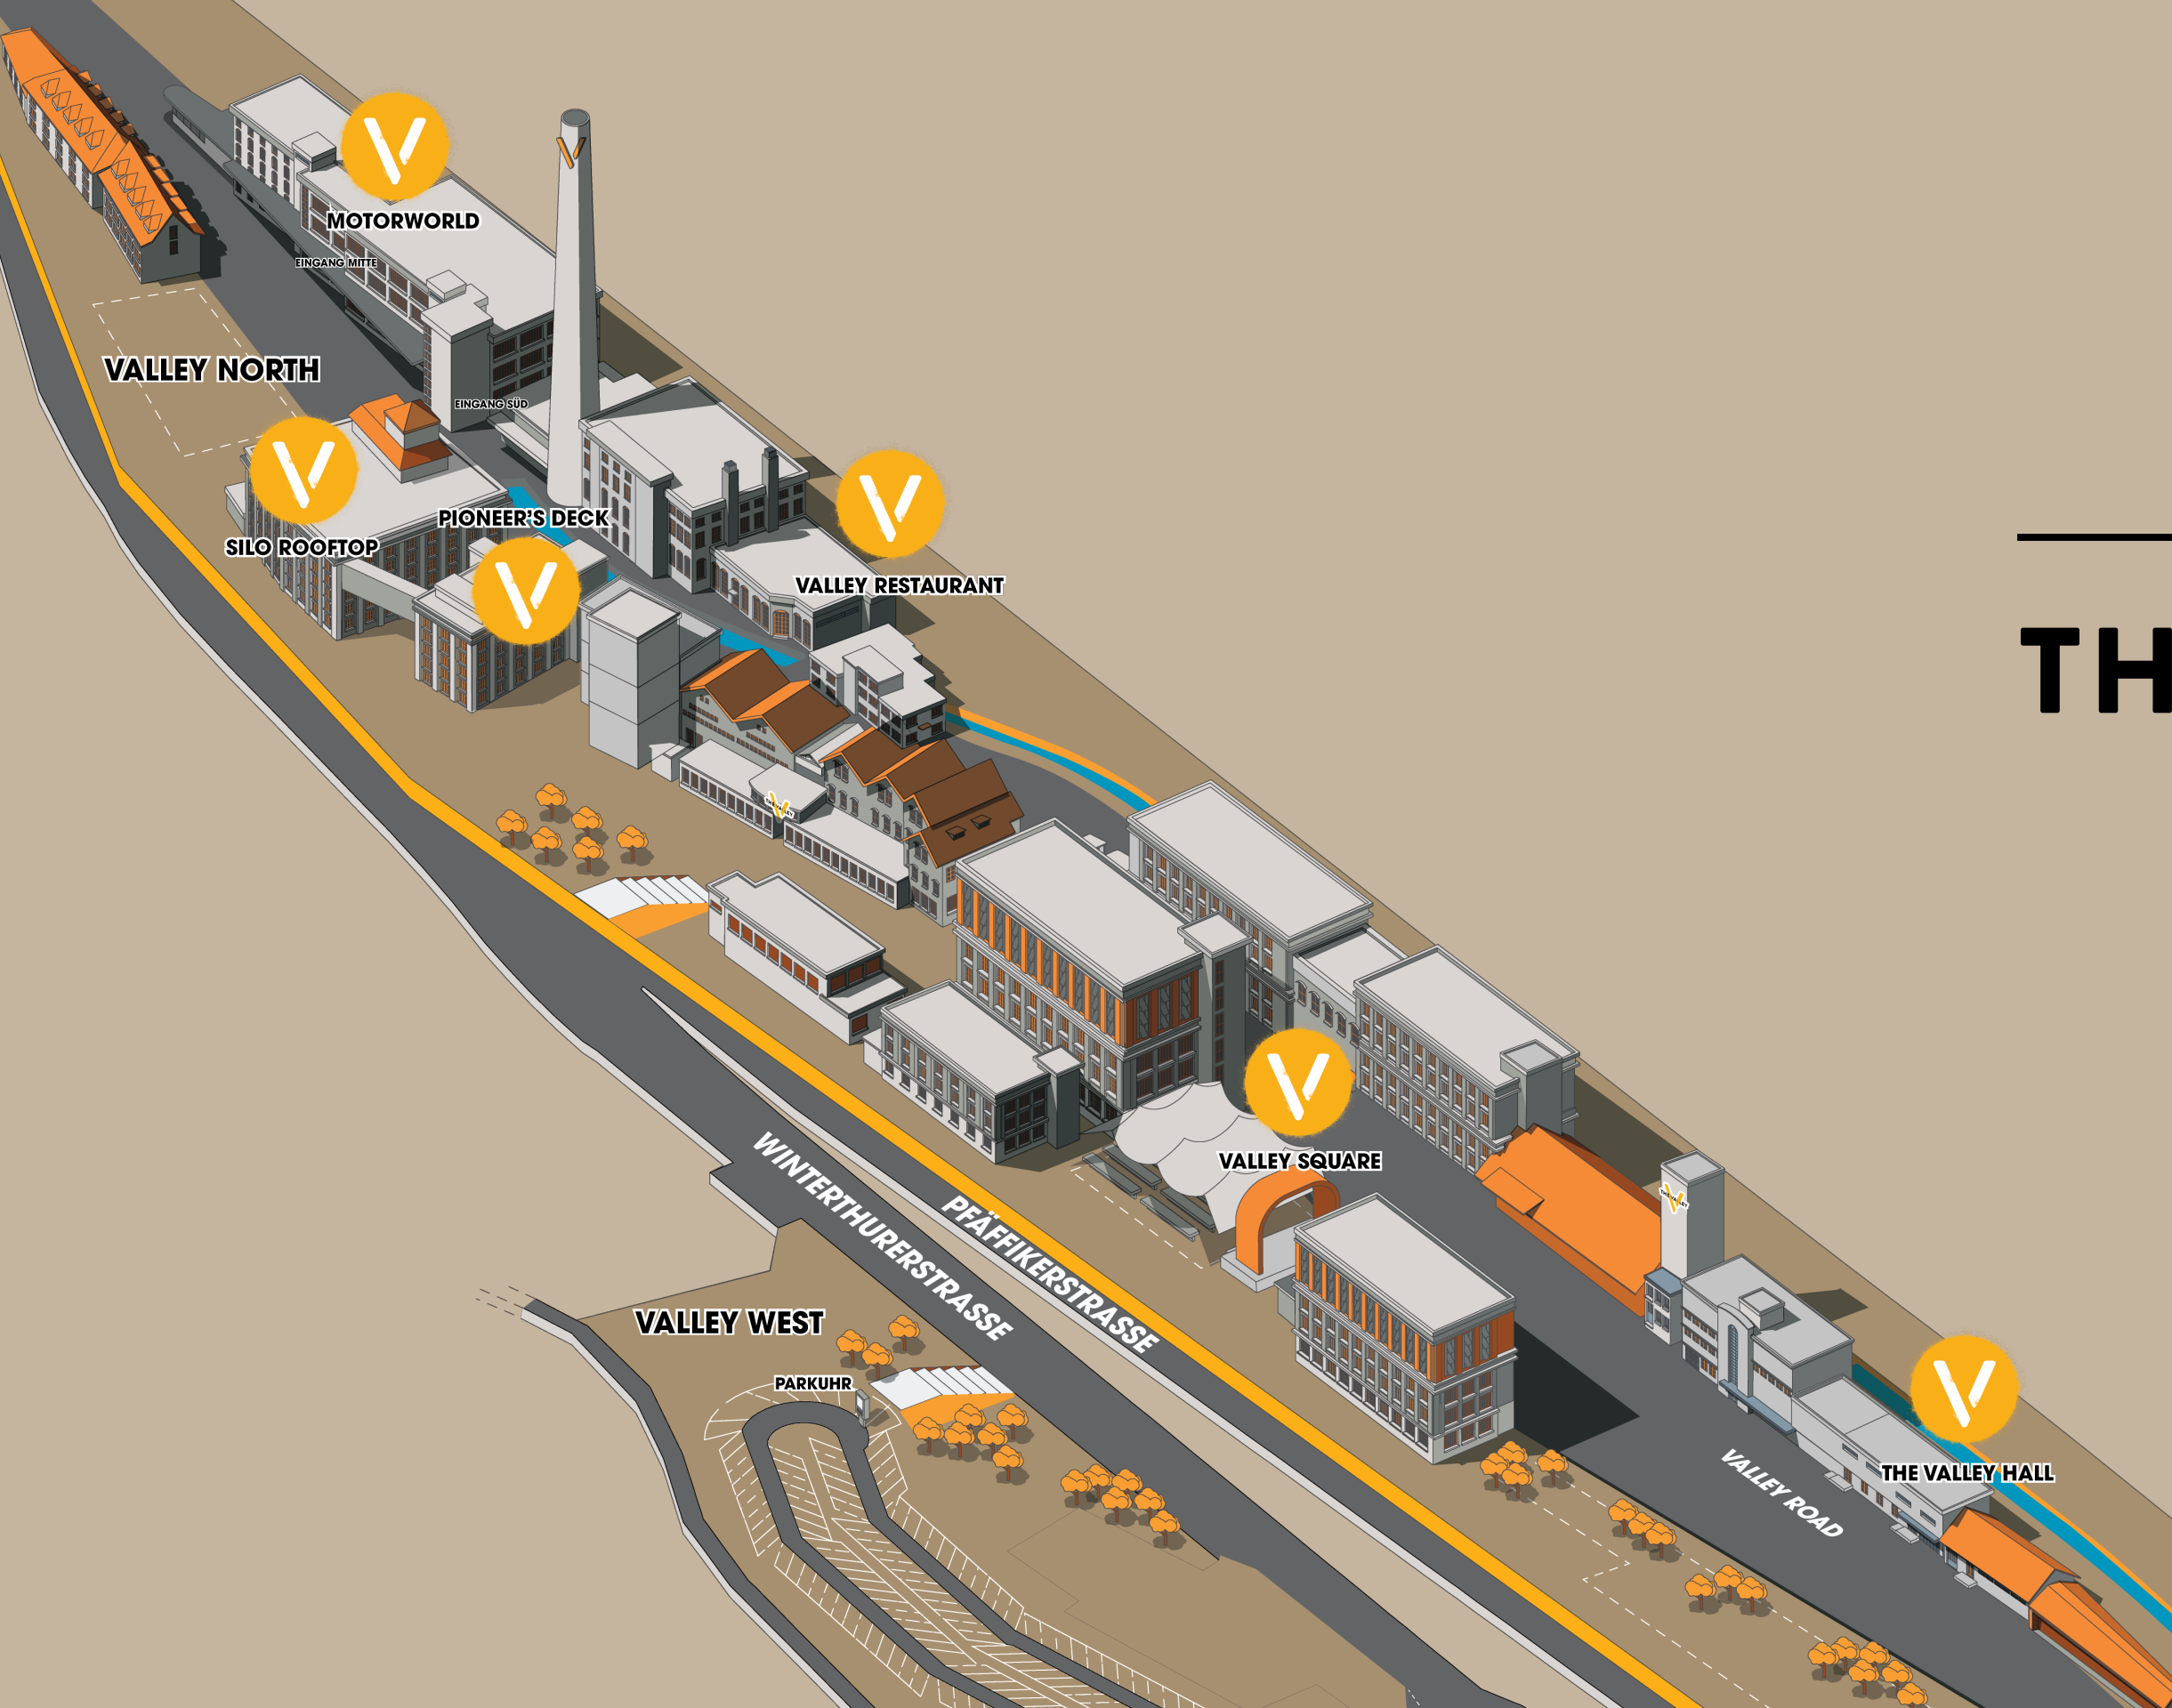

THE VALLEY KARTE