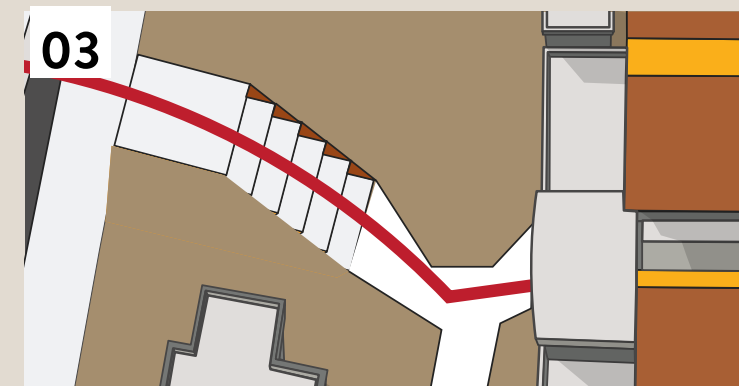

MOTORWORLD

HIER FINDEN SIE FOLGENDE LOCATIONS

- Foyer (EG)
- PitStop (EG)
- Ballroom (1. OG)
- Meeting 1-3 (ZG)

01 Nehmen Sie vom Parkfeld Valley West die Treppe zur Winterthurerstrasse. Die Treppe finden Sie neben der Parkuhr.

02 Folgen Sie der Winterthurerstrasse bis zur Kreuzung Pfäffikerstrasse. Hier überqueren Sie beide Strassen und blicken direkt auf den Arealzugang West.

04 Gehen Sie nun nach links.

03 Gehen Sie die Treppe hinunter und durch das Atrium. Nun stehen Sie auf der Valley Road!

05 Nach etwa 200 Metern blicken Sie auf den Motorworld Eingang Süd (rechte Strassenseite, direkt neben dem Kamin)

ca. 7 Minuten

fussweg

VALLEY SQUARE

ca. 7 Minuten

fussweg

Nehmen Sie vom Parkfeld Valley West die Treppe zur Winterthurerstrasse. Die Treppe finden Sie neben der Parkuhr.