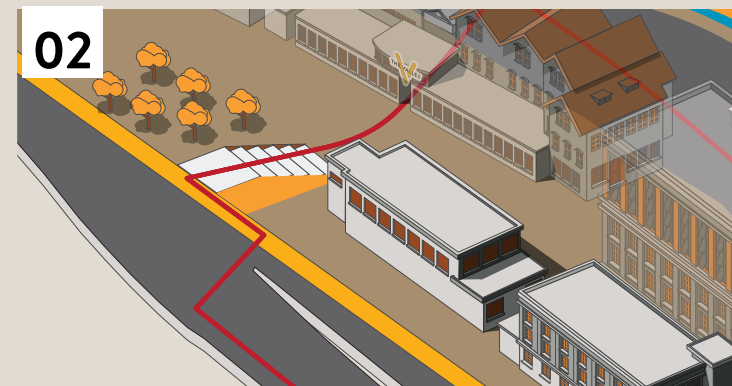

05 Nach etwa 200 Metern blicken Sie auf den Motorworld Eingang Süd (rechte Strassenseite, direkt neben dem Kamin)

ca. 7 Minuten

fussweg

VALLEY SQUARE

ca. 7 Minuten

fussweg

Nehmen Sie vom Parkfeld Valley West die Treppe zur Winterthurerstrasse. Die Treppe finden Sie neben der Parkuhr.

Folgen Sie der Winterthurerstrasse bis zur Kreuzung Pfäffikerstrasse. Hier überqueren Sie beide Strassen und blicken direkt auf den Arealzugang West.

Gehen Sie nun nach rechts.

Gehen Sie die Treppe hinunter und durch das Atrium. Nun stehen Sie auf der Valley Road!