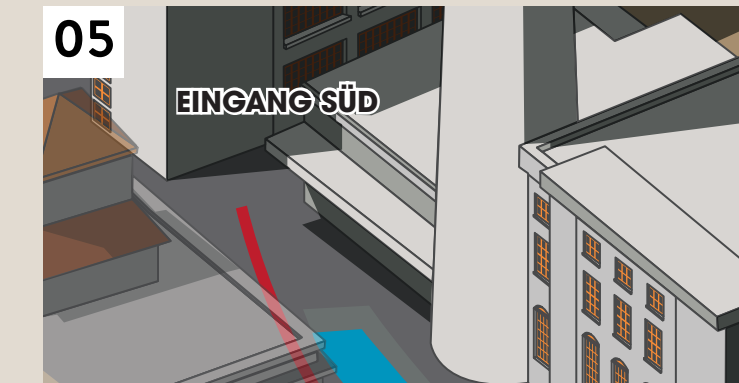

MOTORWORLD

HIER FINDEN SIE FOLGENDE LOCATIONS

- Foyer (EG)
- PitStop (EG)
- Ballroom (1. OG)
- Meeting 1-3 (ZG)

01 Nehmen Sie vom Parkfeld Valley West die Treppe zur Winterthurerstrasse. Die Treppe finden Sie neben der Parkuhr.

02 Folgen Sie der Winterthurerstrasse bis zur Kreuzung Pfäffikerstrasse. Hier überqueren Sie beide Strassen und blicken direkt auf den Arealzugang West.

04 Gehen Sie nun nach links.

03 Gehen Sie die Treppe hinunter und durch das Atrium. Nun stehen Sie auf der Valley Road!

05 Nach etwa 200 Metern blicken Sie auf den Motorworld Eingang Süd (rechte Strassenseite, direkt neben dem Kamin)

ca. 7 Minuten

fussweg

VALLEY SQUARE

ca. 7 Minuten

fussweg

Nehmen Sie vom Parkfeld Valley West die Treppe zur Winterthurerstrasse. Die Treppe finden Sie neben der Parkuhr.