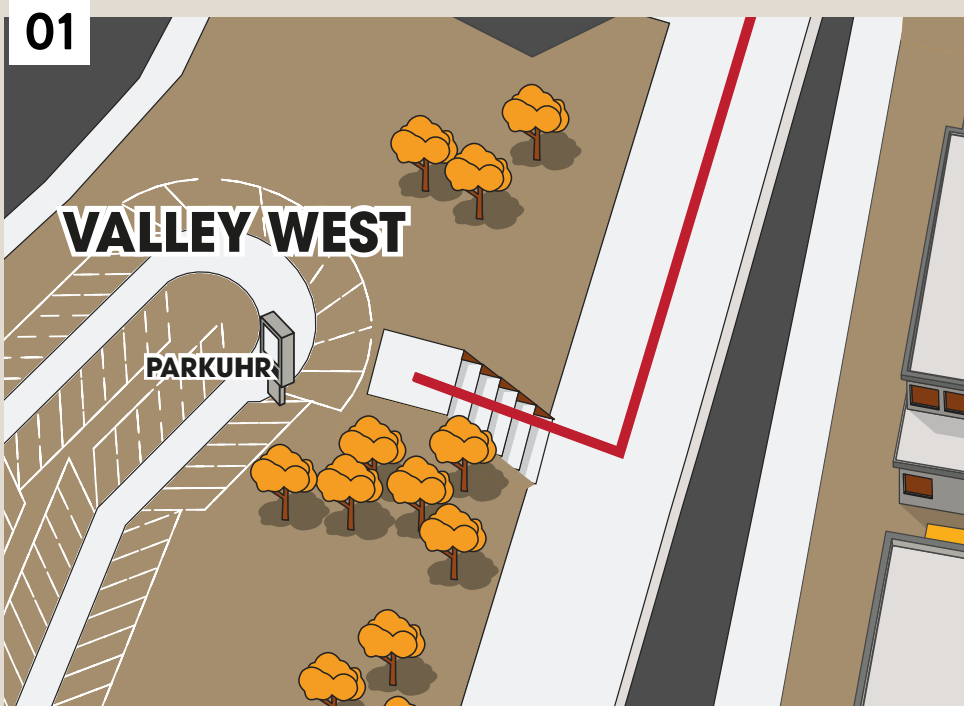

MOTORWORLD

HIER FINDEN SIE FOLGENDE LOCATIONS

- Foyer (EG)
- PitStop (EG)
- Ballroom (1. OG)
- Meeting 1-3 (ZG)

01 Nehmen Sie vom Parkfeld Valley West die Treppe zur Winterthurerstrasse. Die Treppe finden Sie neben der Parkuhr.

02 Folgen Sie der Winterthurerstrasse bis zur Kreuzung Pfäffikerstrasse. Hier überqueren Sie beide Strassen und blicken direkt auf den Arealzugang West.

04 Gehen Sie nun nach links.

03 Gehen Sie die Treppe hinunter und durch das Atrium. Nun stehen Sie auf der Valley Road!

05 Nach etwa 200 Metern blicken Sie auf den Motorworld Eingang Süd (rechte Strassenseite, direkt neben dem Kamin)

ca. 7 Minuten

fussweg

VALLEY SQUARE

ca. 7 Minuten

fussweg

Nehmen Sie vom Parkfeld Valley West die Treppe zur Winterthurerstrasse. Die Treppe finden Sie neben der Parkuhr.

Folgen Sie der Winterthurerstrasse bis zur Kreuzung Pfäffikerstrasse. Hier überqueren Sie beide Strassen und blicken direkt auf den Arealzugang West.

Gehen Sie nun nach rechts.

Gehen Sie die Treppe hinunter und durch das Atrium. Nun stehen Sie auf der Valley Road!