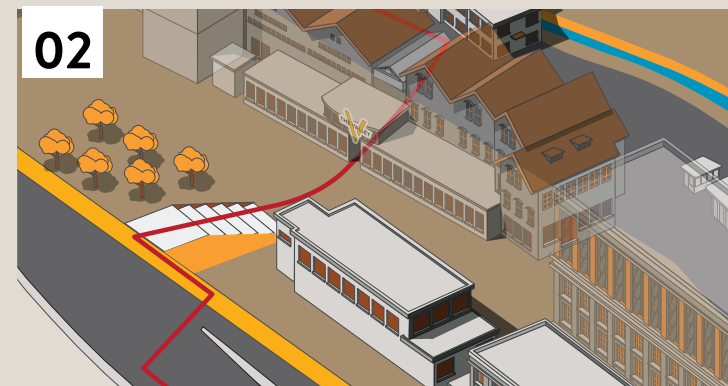

www.valley-eventfactory.ch

www.motorworld.ch

www.thevalley.ch

Alle Preise exklusive MwSt.

Die angegebenen Personenzahlen gelten als Orientierungshilfe und sind nicht abschliessend definiert.

THE VALLEY KARTE

MOTORWORLD

HIER FINDEN SIE FOLGENDE LOCATIONS

- Foyer (EG)
- PitStop (EG)
- Ballroom (1. OG)
- Meeting 1-3 (ZG)

01 Nehmen Sie vom Parkfeld Valley West die Treppe zur Winterthurerstrasse. Die Treppe finden Sie neben der Parkuhr.

02 Folgen Sie der Winterthurerstrasse bis zur Kreuzung Pfäffikerstrasse. Hier überqueren Sie beide Strassen und blicken direkt auf den Arealzugang West.

04 Gehen Sie nun nach links.

03 Gehen Sie die Treppe hinunter und durch das Atrium. Nun stehen Sie auf der Valley Road!

05 Nach etwa 200 Metern blicken Sie auf den Motorworld Eingang Süd (rechte Strassenseite, direkt neben dem Kamin)

ca. 7 Minuten

fussweg

VALLEY SQUARE

ca. 7 Minuten

fussweg

Nehmen Sie vom Parkfeld Valley West die Treppe zur Winterthurerstrasse. Die Treppe finden Sie neben der Parkuhr.