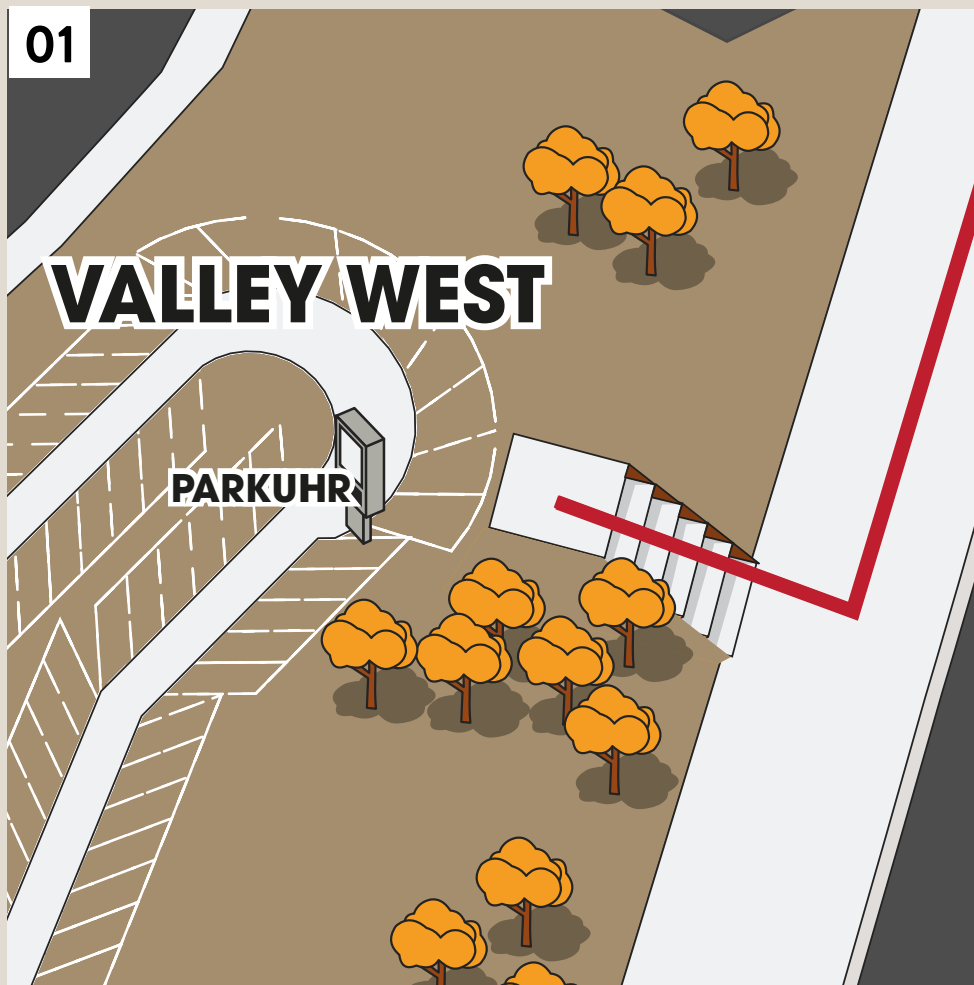

MOTORWORLD

HIER FINDEN SIE FOLGENDE LOCATIONS

- Foyer (EG)
- PitStop (EG)
- Ballroom (1. OG)
- Meeting 1-3 (ZG)

01 Nehmen Sie vom Parkfeld Valley West die Treppe zur Winterthurerstrasse. Die Treppe finden Sie neben der Parkuhr.

02 Folgen Sie der Winterthurerstrasse bis zur Kreuzung Pfäffikerstrasse. Hier überqueren Sie beide Strassen und blicken direkt auf den Arealzugang West.

04 Gehen Sie nun nach links.

03 Gehen Sie die Treppe hinunter und durch das Atrium. Nun stehen Sie auf der Valley Road!

05 Nach etwa 200 Metern blicken Sie auf den Motorworld Eingang Süd (rechte Strassenseite, direkt neben dem Kamin)

ca. 7 Minuten

fussweg

VALLEY SQUARE

ca. 7 Minuten

fussweg

Nehmen Sie vom Parkfeld Valley West die Treppe zur Winterthurerstrasse. Die Treppe finden Sie neben der Parkuhr.

Folgen Sie der Winterthurerstrasse bis zur Kreuzung Pfäffikerstrasse. Hier überqueren Sie beide Strassen und blicken direkt auf den Arealzugang West.

Gehen Sie nun nach rechts.

Gehen Sie die Treppe hinunter und durch das Atrium. Nun stehen Sie auf der Valley Road!