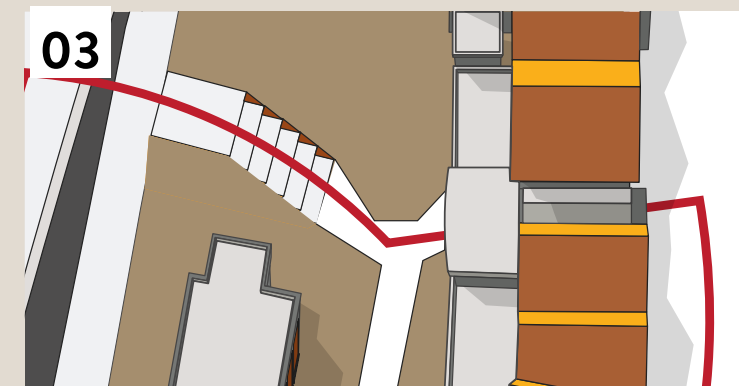

05 Nach etwa 200 Metern blicken Sie auf den Motorworld Eingang Süd (rechte Strassenseite, direkt neben dem Kamin)

ca. 7 Minuten

fussweg

VALLEY SQUARE

ca. 7 Minuten

fussweg

Nehmen Sie vom Parkfeld Valley West die Treppe zur Winterthurerstrasse. Die Treppe finden Sie neben der Parkuhr.

Folgen Sie der Winterthurerstrasse bis zur Kreuzung Pfäffikerstrasse. Hier überqueren Sie beide Strassen und blicken direkt auf den Arealzugang West.

Gehen Sie nun nach rechts.

Gehen Sie die Treppe hinunter und durch das Atrium. Nun stehen Sie auf der Valley Road!