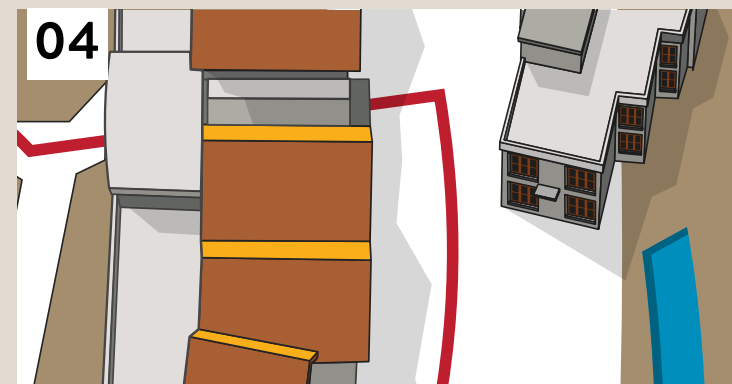

Gehen Sie nun nach rechts.