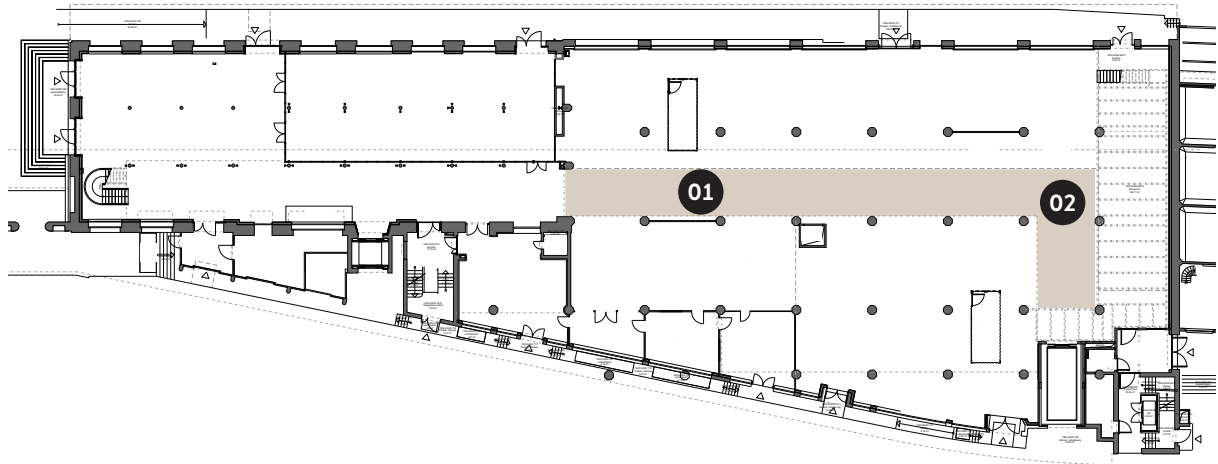

EVENTBEREICH INFORMATIONEN

003a PITSTOP

**ADRESSE**

Kemptpark 3
8310 Kemptthal
Liegenschaft-Nr. 1202

KOSTEN

4h	ab CHF 500
8h	ab CHF 800
8h +	ab CHF 910

ABMESSUNGEN

Gesamtfläche	630 m ²
Abmessungen	
Pitstop 01	5 × 44 m
Pitstop 02	5 × 12 m
Max. Kapazität	~200
Deckenhöhe	5,5 m
Stockwerk	EG

ABMESSUNGEN

Gesamtfläche	
Meeting 01	35 m ² /3,5 × 10 m
Meeting 02	40 m ² /4 × 10 m
Meeting 03	80 m ² /8 × 10 m
Max. Kapazität	
Meeting 01	8
Meeting 02	15
Meeting 03	40
Deckenhöhe	2,4 m
Stockwerk	ZG

KOSTEN

KOSTEN

4h	ab CHF 500
8h	ab CHF 800
8h +	ab CHF 910

ABMESSUNGEN

Gesamtfläche	630 m ²
Abmessungen	25x27 m
Max. Kapazität	~100
Deckenhöhe	4 - 5 m
Stockwerk	1. OG

IDEAL GEEIGNET FÜR

WORKSHOPS
VORTRÄGE
PRÄSENTATIONEN