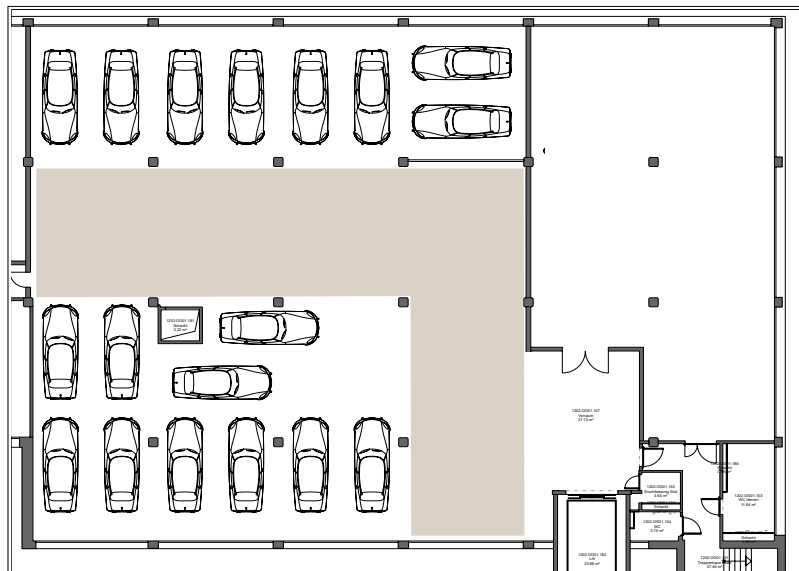

003e CARSTORAGE

ADRESSE

Kemptpark 3
8310 Kemptthal
Liegenschaft-Nr. 1202

KOSTEN

4h	ab CHF 500
8h	ab CHF 800
8h +	ab CHF 910

ABMESSUNGEN

Gesamtfläche	630 m²
Abmessungen	25x27 m
Max. Kapazität	~100
Deckenhöhe	4 - 5 m
Stockwerk	1. OG

IDEAL GEEIGNET FÜR

WORKSHOPS
VORTRÄGE
PRÄSENTATIONEN

EVENTFACTORY

Kemptpark 3
8310 Kemptthal

+41 71 791 91 75
info@valley-eventfactory.ch
www.valley-eventfactory.ch