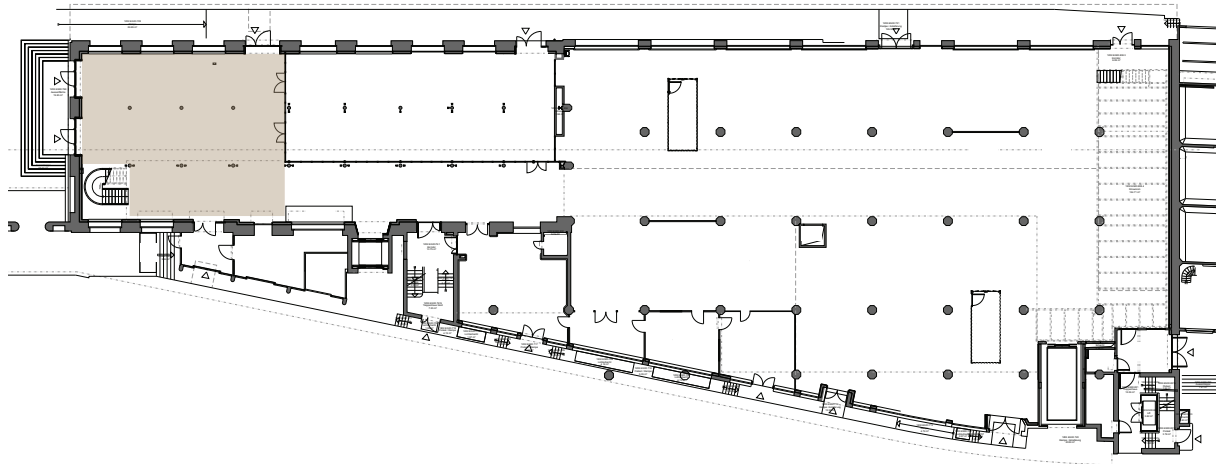

003d FOYER

**ADRESSE**

Kemptpark 3
8310 Kemptthal
Liegenschaft-Nr. 1202

KOSTEN

2h	ab CHF 300
4h	ab CHF 500
8h	ab CHF 800
8h +	ab CHF 910

ABMESSUNGEN

Gesamtfläche	630m ²
Abmessungen	13 x 17 m
Max. Kapazität	~200
Deckenhöhe	5,5m
Stockwerk	EG

KOSTEN

4h	ab CHF 500
8h	ab CHF 800
8h +	ab CHF 910

ABMESSUNGEN

Gesamtfläche	630 m ²
Abmessungen	25x27 m
Max. Kapazität	~100
Deckenhöhe	4 - 5 m
Stockwerk	1. OG

IDEAL GEEIGNET FÜR

WORKSHOPS
VORTRÄGE
PRÄSENTATIONEN