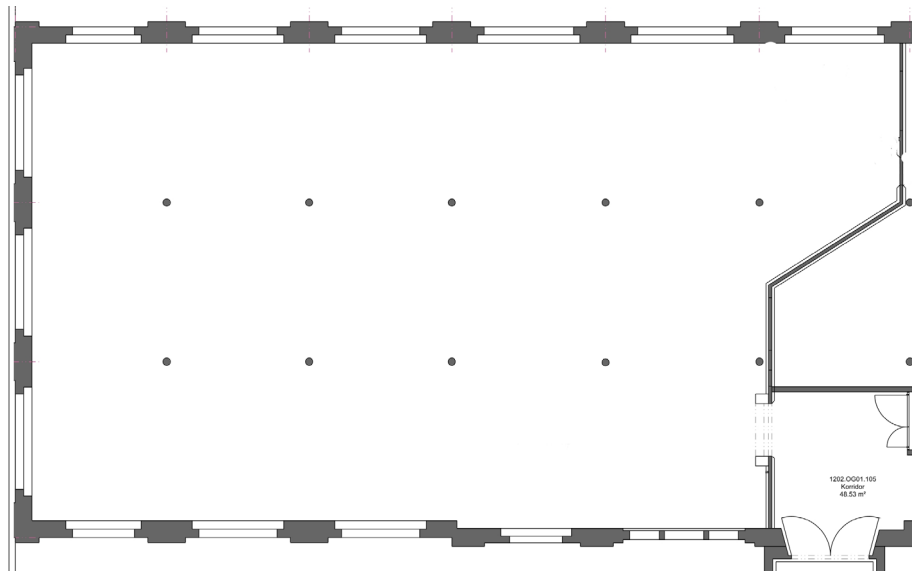

003c BALLROOM

ADRESSE

Kemptpark 3
8310 Kemptthal
Liegenschaft-Nr. 1202

KOSTEN

4h	ab CHF 900.-
8h	ab CHF 1600.-
8h +	ab CHF 1950.-

ABMESSUNGEN

Gesamtfläche	340 m²/22 × 15 m
Max. Kapazität	~120
Deckenhöhe	4 – 5 m
Stockwerk	1. OG

IDEAL GEEIGNET FÜR

KONFERENZEN
SEMINARE
BANKETTE
FEIERN
AUSSTELLUNGEN
WORKSHOPS

EVENTFACTORY

Kemptpark 3
8310 Kemptthal
+41 71 791 91 75
info@valley-eventfactory.ch
www.valley-eventfactory.ch