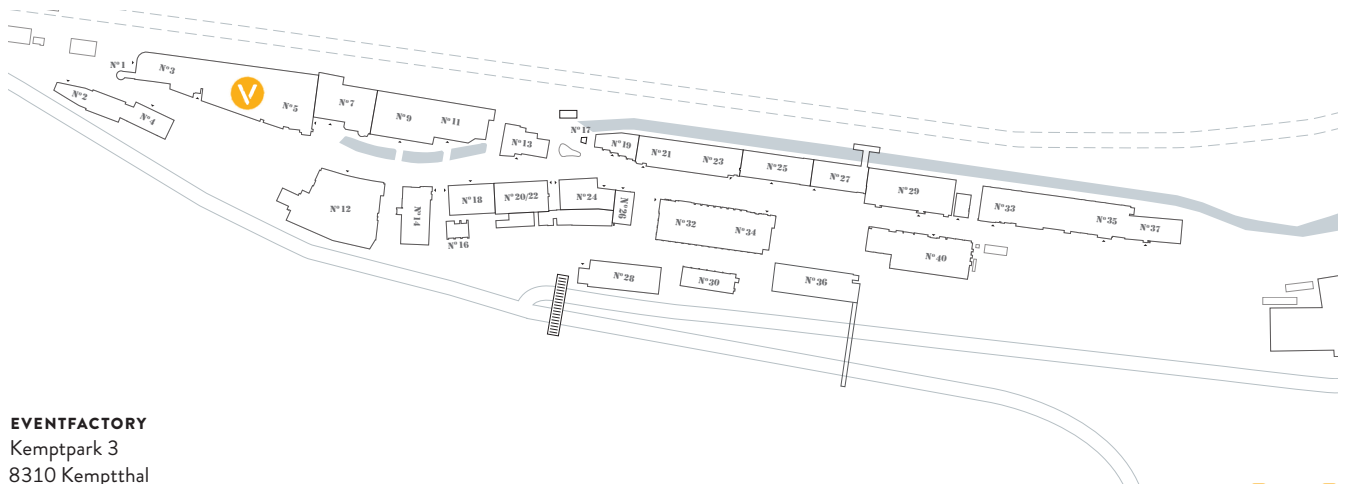

EVENTBEREICH INFORMATIONEN

003a PITSTOP

**ADRESSE**

Kemptpark 3
8310 Kemptthal
Liegenschaft-Nr. 1202

KOSTEN

4h	ab CHF 500
8h	ab CHF 800
8h +	ab CHF 910

ABMESSUNGEN

Gesamtfläche	630 m ²
Abmessungen	
Pitstop 01	5 × 44 m
Pitstop 02	5 × 12 m
Max. Kapazität	~200
Deckenhöhe	5,5 m
Stockwerk	EG