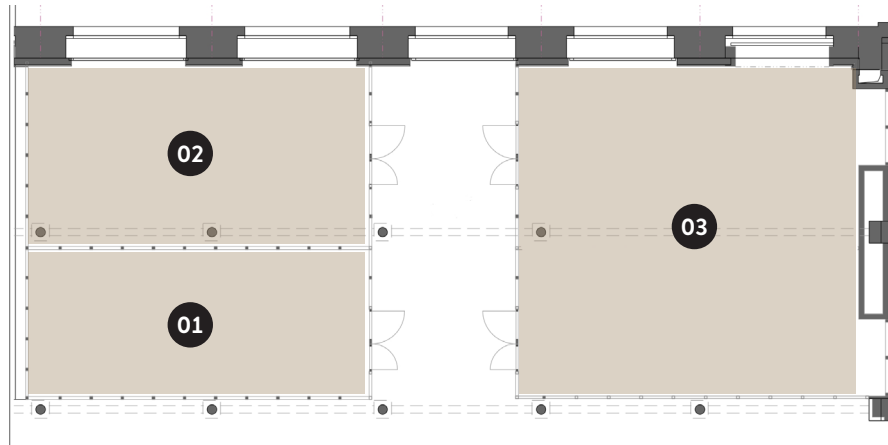

003b MEETING 01 – 03

ADRESSE

Kemptpark 3
8310 Kemptthal
Liegenschaft-Nr. 1202

ABMESSUNGEN

Gesamtfläche	
Meeting 01	35 m²/3,5 × 10 m
Meeting 02	40 m²/4 × 10 m
Meeting 03	80 m²/8 × 10 m
Max. Kapazität	
Meeting 01	8
Meeting 02	15
Meeting 03	40
Deckenhöhe	2,4 m
Stockwerk	ZG

KOSTEN

Meeting 01	2h	ab CHF 100.-
	4h	ab CHF 150.-
	8h	ab CHF 210.-
	8h +	ab CHF 275.-
Meeting 02	2h	ab CHF 130.-
	4h	ab CHF 180.-
	8h	ab CHF 280.-
	8h +	ab CHF 325.-
Meeting 03	4h	ab CHF 300.-
	8h	ab CHF 450.-
	8h +	ab CHF 550.-

BESTUHLUNGSFORMEN

EVENTFACTORY

Kemptpark 3
8310 Kemptthal
+41 71 791 91 75
info@valley-eventfactory.ch
www.valley-eventfactory.ch